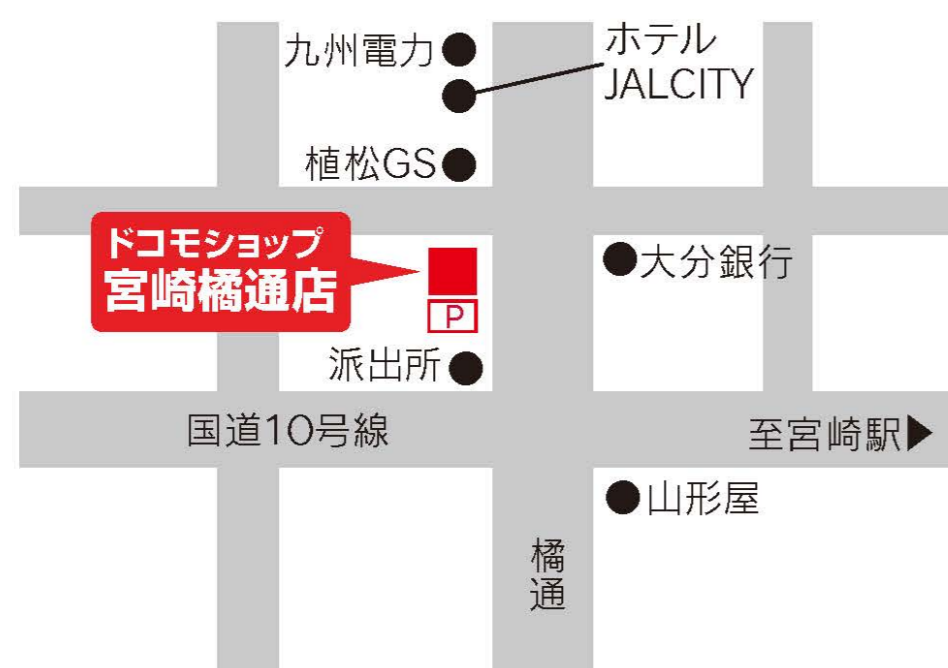

ドコモショップ宮崎高千穂通店 店長

近隣店舗のご案内

ドコモショップ 宮崎橋通店

〒880-0001 宮崎県宮崎市橋通西4-1-23

携帯OK **0120-686-859**

営業時間 平日10:00~20:00 土日祝日10:00~19:00 定休日 年中無休

ドコモショップ 宮崎駅前店

〒880-0806 宮崎県宮崎市広島2-10-25