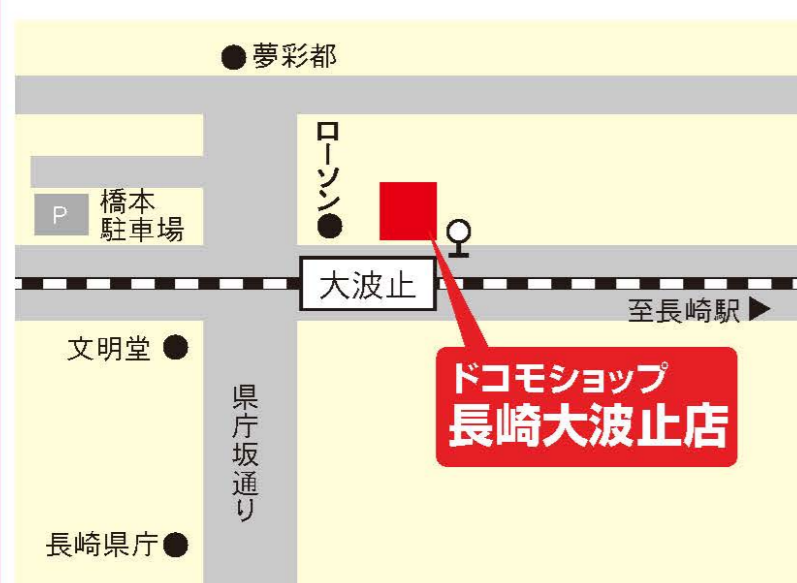

ドコモショップ長崎駅前店 店長

近隣店舗のご案内

ドコモショップ 長崎大波止店

〒850-0035
長崎県長崎市元船町13-5第2森谷ビル1階

携帯OK **0120-503-900**

営業時間 10:00~19:00

定休日 年中無休

ドコモショップ 浜町アーケード店